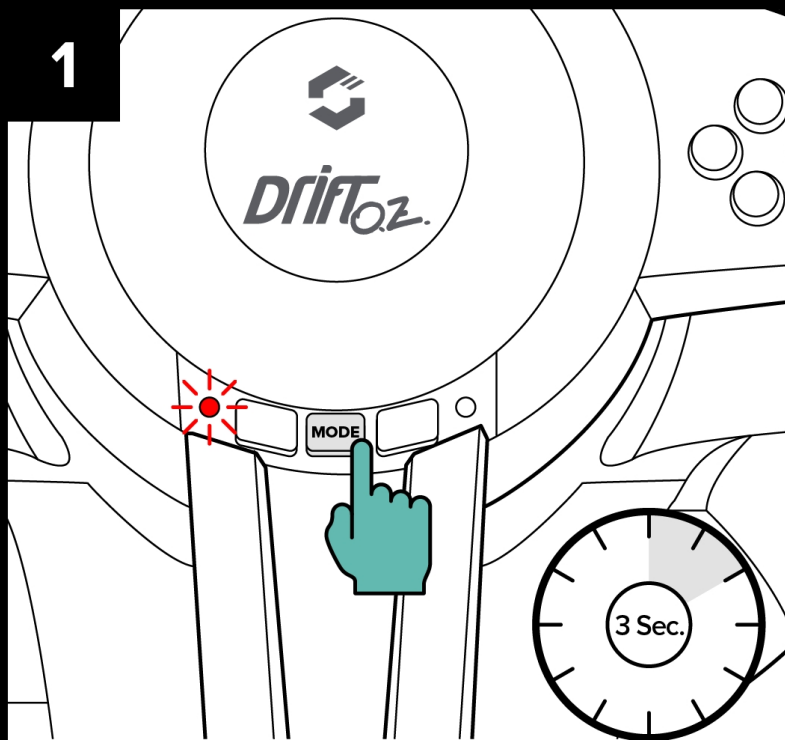

DirectInput*

Wechsel digitaler/analoger DirectInput* Modus
Switch digital/analog DirectInput* mode
Changement du mode numérique/analogique DirectInput*

Detaillierte Einstellungen im Treibermenü vornehmen
Make precise configurations in the driver menu
Effectuer des configurations précises dans le menu du pilote

XInput

Wechsel XInput/DirectInput* Modus
Switch XInput/DirectInput* mode
Changement du mode XInput/DirectInput*

Lenkrad-/Tastenfunktion im Treibermenü prüfen
Check wheel/button function in the driver menu
Vérifier la fonction du volant/des boutons dans le menu du pilote