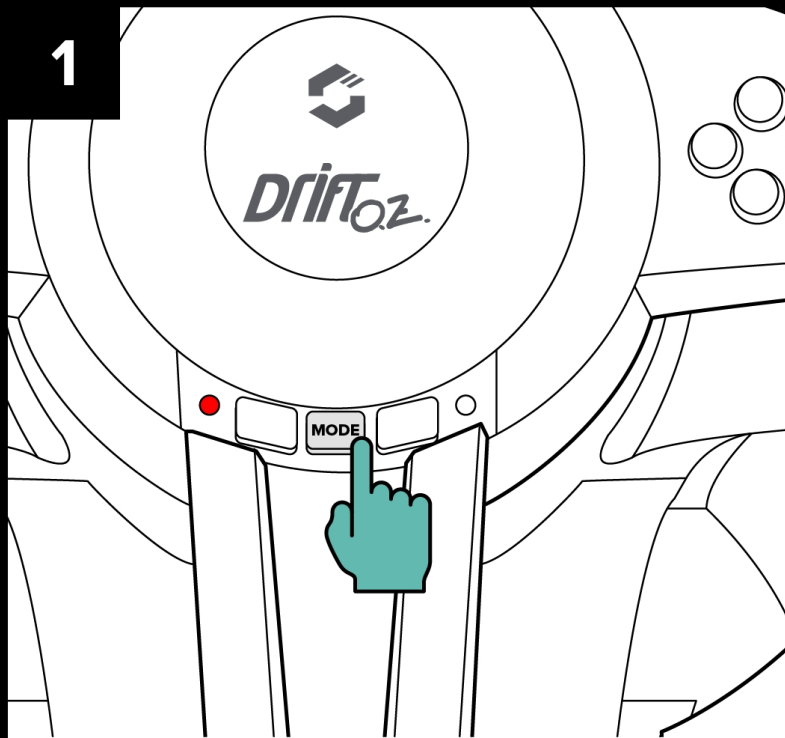

DirectInput*

Wechsel digitaler/analoger DirectInput* Modus
Switch digital/analog DirectInput* mode
Changement du mode numérique/analogique DirectInput*

Detaillierte Einstellungen im Treibermenü vornehmen
Make precise configurations in the driver menu
Effectuer des configurations précises dans le menu du pilote

XInput

Wechsel XInput/DirectInput* Modus
Switch XInput/DirectInput* mode
Changement du mode XInput/DirectInput*

Lenkrad-/Tastenfunktion im Treibermenü prüfen
Check wheel/button function in the driver menu
Vérifier la fonction du volant/des boutons dans le menu du pilote